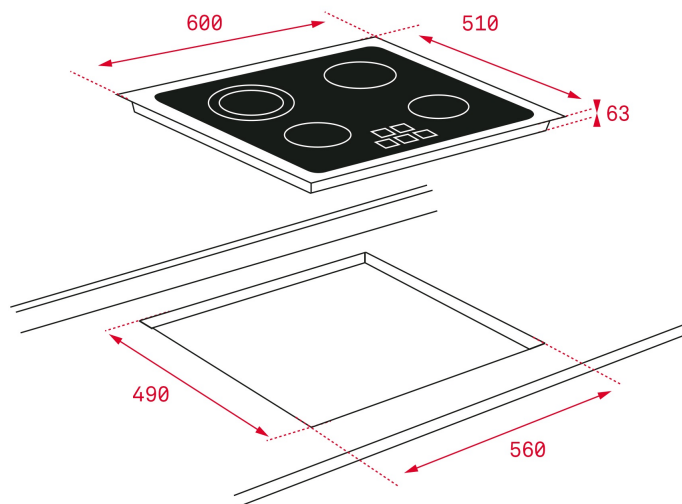

3 zonas (Ø145 mm + Ø180 mm + Ø210/270 mm)

Función golpe de cocción

Función cronómetro con avisador acústico

Sistema fácil instalación Fast-Click

Potencia nominal máxima: 5.400 W

DIMENSIONES

Altura del producto (mm): 51
Anchura del producto (mm): 600
Profundidad del producto (mm): 510
Longitud del producto (mm): 600
Peso del producto (Kg): 8,7

ESPECIFICACIONES TÉCNICAS

MEDIDAS DE AJUSTE

Built-in Ancho (mm): 560
Incorporado en profundidad (mm): 490
Incorporado Altura (mm): 51

CARACTERÍSTICAS

Número de potencias eléctricas: 9

CONEXIÓN ELÉCTRICA

Frecuencia (Hz): 50/60
Fuente de alimentación (V): 220-240
Longitud del cable (cm): 110
Potencia máxima nominal (W) (placa eléctrica): 5400

66/2014): 189,32

Zona de cocción frontal izquierda - Diámetro (mm): 145

Zona de cocción frontal izquierda - Tipo: Single High Light

Zona de cocción frontal izquierda - Consumo en Wh/Kg (EU

66/2014): 187,33

Zona de cocción central derecha - Diámetro (mm): 210 / 270

Zona de cocción central derecha - Tipo: Double High Light

Zona de cocción frontal derecha - Consumo en Wh/Kg (EU

66/2014): No

SISTEMA DE SEGURIDAD