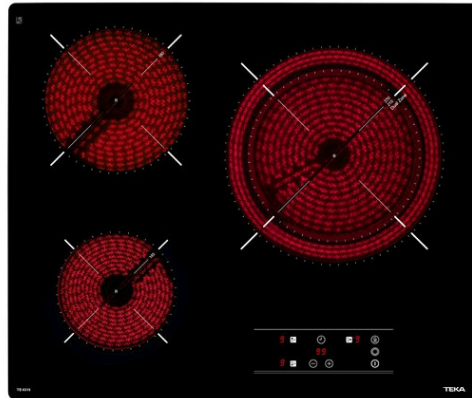

TB 6315 Vitrocerámica de 60 cm con 3 zonas con Touch Control

Seguridad por
Termopar
integrada

Easy
installation

Función Power
Plus

DESCRIPCIÓN

Vitrocerámica de 60 cm con 3 zonas con Touch Control

GAMA

Easy

COLORES

REFERENCIA

REF. 40239032
EAN. 8421152148235

TEKA

TB 6315

CARACTERÍSTICAS

Touch Control

Programador del tiempo de cocción

3 zonas (Ø145 mm + Ø180 mm + Ø210/270 mm)

Función golpe de cocción

Función cronómetro con avisador acústico

Sistema fácil instalación Fast-Click

Potencia nominal máxima: 5.400 W

DIMENSIONES

Altura del producto (mm): 51
Anchura del producto (mm): 600
Profundidad del producto (mm): 510
Longitud del producto (mm): 600
Peso del producto (Kg): 8,7

Zona de cocción central derecha - Diámetro (mm): 210 / 270

Zona de cocción central derecha - Tipo: Double High Light

Zona de cocción frontal derecha - Consumo en Wh/Kg (EU

66/2014): No

SISTEMA DE SEGURIDAD