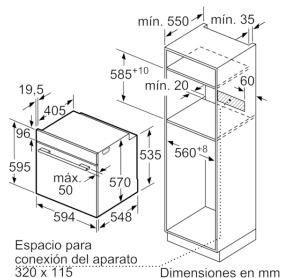

## Horno, 60 x 60 cm, Acero inoxidable 3HB4330X0

Dimensiones en mm

Montaje con una placa.

Dimensiones en mm

Dimensiones en mm

### Características

Color del frontal: Acero inoxidable

Tipo de construcción: Integrable

Sistema de limpieza: Hidrolítico

Dimensiones de instalación necesarias (H x W x D): 585-595 x 560-568 x 550

Dimensiones de instalación necesarias (H x W x D): 595 x 594 x 548

Medidas del producto embalado (mm): 675 x 690 x 660

Material del panel de mandos: Metallic

Material de la puerta: vidrio

Peso neto (kg): 31,275

Volúmen útil (de la cavidad): 71

Método de cocción: Aire caliente suave, Función Pizza, Grill de amplia superficie, Hornear, Sólera, Turbogrill, Turbohornear 3D