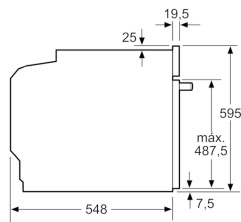

## Horno, 60 x 60 cm, Acero inoxidable 3HB4330X0

Dimensiones en mm

Montaje con una placa.

Dimensiones en mm

Dimensiones en mm

### Características

Color del frontal: Acero inoxidable

Tipo de construcción: Integrable

Sistema de limpieza: Hidrolítico

Dimensiones de instalación necesarias (H x W x D): 585-595 x 560-568 x 550

Dimensiones de instalación necesarias (H x W x D): 595 x 594 x 548

Medidas del producto embalado (mm): 675 x 690 x 660

Material del panel de mandos: Metallic

Material de la puerta: vidrio

Peso neto (kg): 31,275

Volúmen útil (de la cavidad): 71

Método de cocción: Aire caliente suave, Función Pizza, Grill de amplia superficie, Hornear, Sólera, Turbogrill, Turbohornear 3D

Material de la cavidad: Other

Regulación de temperatura: Mecánico

Número de luces interiores: 1

Certificaciones de homologación: CE, VDE

Longitud del cable de alimentación eléctrica (cm): 120

Código EAN: 4242006276508