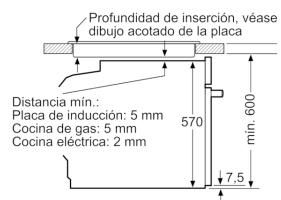

## Horno, 60 x 60 cm, Acero inoxidable 3HB4330X0

Dimensiones en mm

Montaje con una placa.

Dimensiones en mm

Dimensiones en mm

### Características

Color del frontal: Acero inoxidable

Tipo de construcción: Integrable

Sistema de limpieza: Hidrolítico

Dimensiones de instalación necesarias (H x W x D): 585-595 x 560-568 x 550

Dimensiones de instalación necesarias (H x W x D): 595 x 594 x 548

Medidas del producto embalado (mm): 675 x 690 x 660

Material del panel de mandos: Metallic

Material de la puerta: vidrio

Peso neto (kg): 31,275

Volúmen útil (de la cavidad): 71

Método de cocción: Aire caliente suave, Función Pizza, Grill de amplia superficie, Hornear, Sólera, Turbogrill, Turbohornear 3D