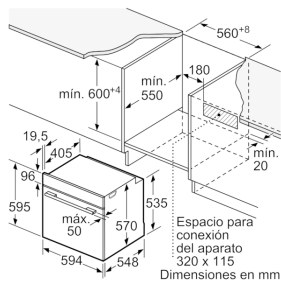

## Horno, 60 x 60 cm, Acero inoxidable 3HB4330X0

Dimensiones en mm

Montaje con una placa.

Dimensiones en mm

Dimensiones en mm

### Características

Color del frontal: Acero inoxidable

Tipo de construcción: Integrable

Sistema de limpieza: Hidrolítico

Dimensiones de instalación necesarias (H x W x D): 585-595 x 560-568 x 550

Dimensiones de instalación necesarias (H x W x D): 595 x 594 x 548

Medidas del producto embalado (mm): 675 x 690 x 660

Material del panel de mandos: Metallic

Material de la puerta: vidrio

Peso neto (kg): 31,275

Volúmen útil (de la cavidad): 71

Método de cocción: Aire caliente suave, Función Pizza, Grill de amplia superficie, Hornear, Sólera, Turbogrill, Turbohornear 3D