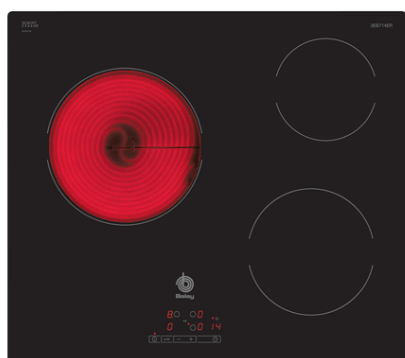

Placa vitrocerámica, 60 cm, negro
3EB714ER

3EB714ER

- Control táctil de fácil uso con 17 niveles de cocción en cada zona.
- 3 zonas vitrocerámicas:
- Zona trasera izquierda: semi-gigante de 23 cm.
- Zona delantera derecha: 18 cm.
- Zona trasera derecha: 15 cm.
- Programación de tiempo de cocción para cada zona.
- Función Alarma con duración de aviso regulable.
- Función de Seguridad para niños con opción de bloqueo permanente o temporal.
- Función Memoria.
- Autodesconexión antiolvido de la placa.
- Función Silencio: posibilidad de desconectar los avisos sonoros.
- Indicador de 2 niveles de calor residual para cada zona de cocción (H/h).
- Sistema de fácil instalación.
- Potencia total máxima de la placa: 5700 W

Accesorios incluidos

4242006241452

**Placa vitrocerámica, 60 cm, negro
3EB714ER**

Características

Familia de Producto: Placa independiente vitrocerámica
Tipo de construcción: Integrable
Entrada de energía: Eléctrico
Número de posiciones que se pueden usar al mismo tiempo: 3
Dimensiones de instalación necesarias (H x W x D): 45 x 560-560 x 490-500
Anchura del producto: 592
Dimensiones de instalación necesarias (H x W x D): 45 x 592 x 522
Medidas del producto embalado (mm): 100 x 750 x 590
Peso neto (kg): 7,060
Peso bruto (kg): 7,9
Indicador de calor residual: Separado
Ubicación del panel de mandos: Frontal de placa de cocina
Material de la superficie básica: Vitrocerámica
Color superficie superior: negro
Certificaciones de homologación: CE, VDE
Longitud del cable de alimentación eléctrica (cm): 100
Código EAN: 4242006241452
Potencia de conexión eléctrica (W): 5700
Tensión (V): 220-240
Frecuencia (Hz): 60; 50