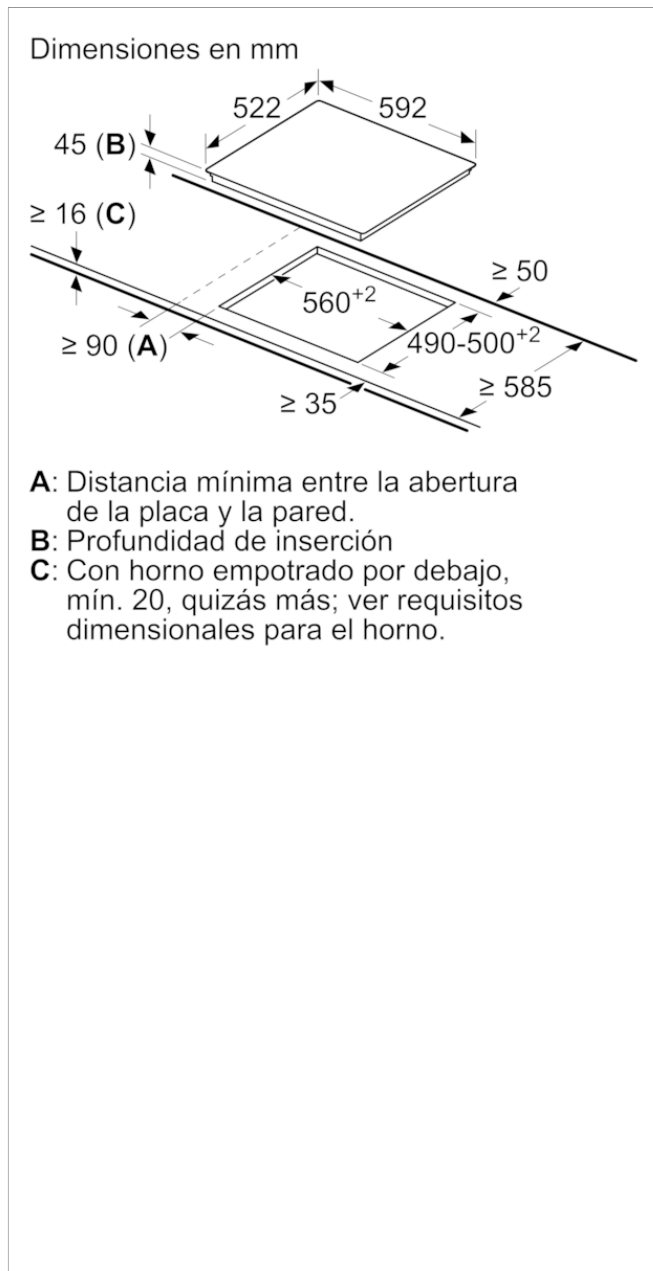

Placa vitrocerámica, 60 cm, negro
3EB714ER

3EB714ER

- Control táctil de fácil uso con 17 niveles de cocción en cada zona.
- 3 zonas vitrocerámicas:
- Zona trasera izquierda: semi-gigante de 23 cm.
- Zona delantera derecha: 18 cm.
- Zona trasera derecha: 15 cm.
- Programación de tiempo de cocción para cada zona.
- Función Alarma con duración de aviso regulable.
- Función de Seguridad para niños con opción de bloqueo permanente o temporal.
- Función Memoria.
- Autodesconexión antiolvido de la placa.
- Función Silencio: posibilidad de desconectar los avisos sonoros.
- Indicador de 2 niveles de calor residual para cada zona de cocción (H/h).
- Sistema de fácil instalación.
- Potencia total máxima de la placa: 5700 W

Accesorios incluidos

4242006241452

**Placa vitrocerámica, 60 cm, negro
3EB714ER**

Características

Familia de Producto: Placa independiente vitrocerámica
Tipo de construcción: Integrable
Entrada de energía: Eléctrico
Número de posiciones que se pueden usar al mismo tiempo: 3
Dimensiones de instalación necesarias (H x W x D): 45 x 560-560 x 490-500
Anchura del producto: 592
Dimensiones de instalación necesarias (H x W x D): 45 x 592 x 522
Medidas del producto embalado (mm): 100 x 750 x 590
Peso neto (kg): 7,060
Peso bruto (kg): 7,9
Indicador de calor residual: Separado
Ubicación del panel de mandos: Frontal de placa de cocina
Material de la superficie básica: Vitrocerámica
Color superficie superior: negro
Certificaciones de homologación: CE, VDE
Longitud del cable de alimentación eléctrica (cm): 100
Código EAN: 4242006241452
Potencia de conexión eléctrica (W): 5700
Tensión (V): 220-240
Frecuencia (Hz): 60; 50