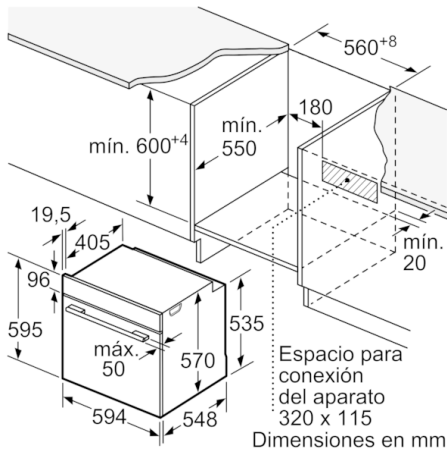

Serie | 6, Horno, 60 x 60 cm, Acero inoxidable
HBB536BS0