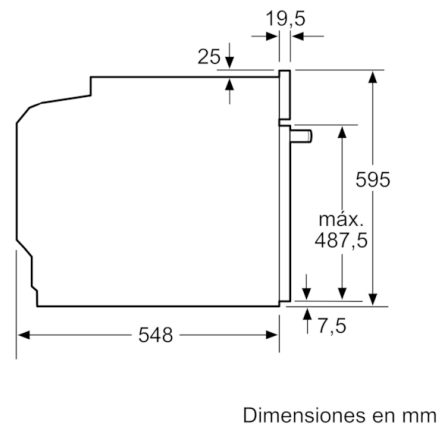

Datos técnicos

Color del frontal :	Acero inoxidable
Tipo de construcción :	Integrable
Sistema de limpieza :	Hidrolítico, Paredes Oxylytic
Dimensiones de instalación necesarias (H x W x D) :	585-595 x 560-568 x 550
Dimensiones de instalación necesarias (H x W x D) :	595 x 594 x 548
Medidas del producto embalado (mm) :	675 x 690 x 660
Material del panel de mandos :	Metallic
Material de la puerta :	vidrio
Peso neto (kg) :	40,296
Volúmen útil (de la cavidad) :	71
Metodo de coccion :	Aire caliente suave, Función Pizza, Grill de amplia superficie, Hornear, Sólera, Turbogrill, Turbohornear 3D
Material de la cavidad :	Other
Regulacion de temperatura :	Mecánico
Número de luces interiores :	1
Certificaciones de homologacion :	CE, VDE
Longitud del cable de alimentación eléctrica (cm) :	120
Código EAN :	4242005216895
Número de cavidades - (2010/30/CE) :	1
Clase de eficiencia energética (2010/30/EC) :	A
Consumo de energía por ciclo convencional (2010/30/EC) :	0,97
Energy consumption per cycle forced air convection (2010/30/EC) :	0,81
Índice de eficiencia energética (2010/30/CE) :	95,3
Potencia de conexión (W) :	3400
Intensidad corriente eléctrica (A) :	16
Tensión (V) :	220-240
Frecuencia (Hz) :	50; 60
Tipo de clavija :	Schuko con conexión a tierra

Serie | 6, Horno, 60 x 60 cm, Acero inoxidable
HBB536BS0

Montaje con una placa.