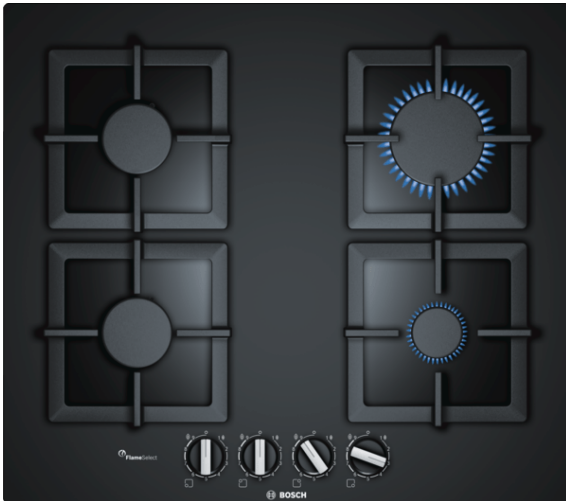

**Serie | 6, Placa de gas, 60 cm, Vidrio templado
PPP6A6B20**

**Placa de gas de cristal templado con
FlameSelect: máxima precisión y los
mejores resultados cocinando con gas.**

- **FlameSelect:** para un ajuste preciso de la llama en 9 niveles definidos.
- Posibilidad de instalación sobre encimera o enrasada.
- El cristal templado proporciona una mayor resistencia a posibles rayas o roturas del cristal. Superficie resistente y robusta. Además, aporta un toque de diseño moderno e innovador a la placa de gas.
- **Parrillas de hierro fundido:** estabilidad, comodidad y limpieza perfecta.
- Mandos ergonómicos para un manejo sencillo y preciso.

Datos técnicos

Familia de Producto :	Placa de gas con mandos
Tipo de construcción :	Integrable
Entrada de energía :	Gas
Número de posiciones que se pueden usar al mismo tiempo :	4
Tipo de dispositivos de regulación :	mandos en forma de espada
Dimensiones de instalación necesarias (H x W x D) :	45 x 560-562 x 480-492
Anchura del producto :	590
Dimensiones de instalación necesarias (H x W x D) :	45 x 590 x 520
Medidas del producto embalado (mm) :	141 x 651 x 578
Peso neto (kg) :	14,114
Peso bruto (kg) :	15,0
Indicador de calor residual :	No tiene
Ubicación del panel de mandos :	Frontal de placa de cocina
Material de la superficie básica :	Vidrio templado
Color superficie superior :	Negro
Color del marco :	Negro
Certificaciones de homologación :	CE, Eurasian, Morocco
Longitud del cable de alimentación eléctrica (cm) :	100
Código EAN :	4242002914848
Potencia de conexión eléctrica (W) :	1
Potencia de conexión de gas (W) :	7500
Intensidad corriente eléctrica (A) :	3
Tensión (V) :	220-240
Frecuencia (Hz) :	60; 50