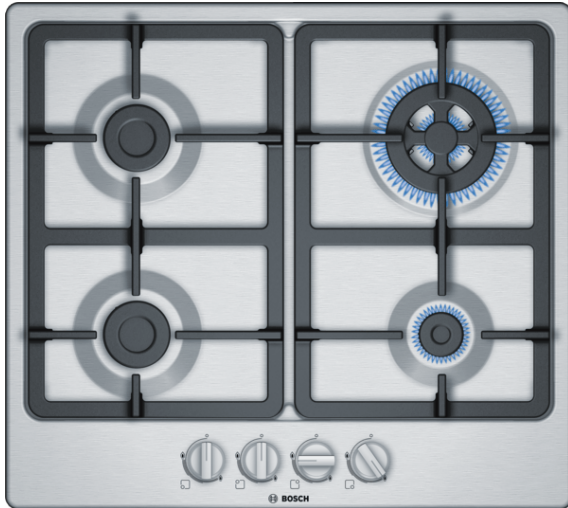

**Serie | 4, Placa de gas, 60 cm, Acero  
PGH6B5B90**

**Mandos ergonómicos en la parte frontal para un manejo fácil, sencillo y preciso.**

- **Quemador Wok:** para cocinar con una potencia de hasta 3,3 kW.
- Mandos ergonómicos para un manejo sencillo y preciso.
- Placa compatible con gas renovable biometano usando los inyectores para gas natural.

**Datos técnicos**

Familia de Producto :	Placa de gas con mandos
Tipo de construcción :	Integrable
Entrada de energía :	Gas
Número de posiciones que se pueden usar al mismo tiempo :	4
Tipo de dispositivos de regulación :	mandos en forma de espada
Dimensiones de instalación necesarias (H x W x D) :	45 x 560-562 x 480-492
Anchura del producto :	582
Dimensiones de instalación necesarias (H x W x D) :	45 x 582 x 520
Medidas del producto embalado (mm) :	141 x 651 x 578
Peso neto (kg) :	10,103
Peso bruto (kg) :	11,0
Indicador de calor residual :	No tiene
Ubicación del panel de mandos :	Frontal de placa de cocina
Material de la superficie básica :	Metallic
Color superficie superior :	Acero
Color del marco :	Acero
Certificaciones de homologación :	CE
Longitud del cable de alimentación eléctrica (cm) :	100
Código EAN :	4242005119301
Potencia de conexión eléctrica (W) :	1
Potencia de conexión de gas (W) :	7800
Intensidad corriente eléctrica (A) :	3
Tensión (V) :	220-240
Frecuencia (Hz) :	50; 60

## **Serie | 4, Placa de gas, 60 cm, Acero PGH6B5B90**

**Serie | 4, Placa de gas, 60 cm, Acero  
PGH6B5B90**