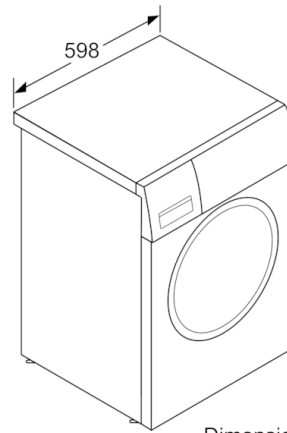

**Datos técnicos**

Clase de eficiencia energética (norma (UE) 2017/1369):	C
Ponderación de consumo de energía en kWh por 100 ciclos de lavado del programa eco 40-60 (EU 2017/1369):	63
Capacidad máxima en kg (EU 2017/1369):	8,0
Consumo de agua del programa eco en litros por ciclo (EU 2017/1369):	48
Duración del programa eco 40-60 en horas y minutos a capacidad nominal (EU 2017/1369):	3:29
Eficiencia de centrifugado-secado del programa eco 40-60 (EU 2017/1369):	B
Clase de emisiones de ruido aéreo (EU 2017/1369):	B
Emisiones de ruido aéreo (EU 2017/1369):	76
Tipo de construcción:	Independiente
Altura de la encimera extraíble (MM):	850
Dimensiones del aparato: alto x ancho x fondo (sin puerta):	848 x 598 x 550
Peso neto (kg):	68,348
Potencia de conexión (W):	2300
Intensidad corriente eléctrica (A):	10
Tensión (V):	220-240
Frecuencia (Hz):	50
Certificaciones de homologación:	CE, VDE
Longitud del cable de alimentación eléctrica (cm):	160
Bisagra de la puerta:	Izquierda
Ruedas de desplazamiento:	No
Código EAN:	4242005250783
Tipo de instalación:	Independiente

\* Los valores son redondeados

<sup>1</sup> Dentro del rango de A (más eficiente) a G (menos eficiente)

**Serie | 4, Lavadora de carga frontal, 8 kg,  
1200 rpm  
WAN24265ES**

Dimensiones en mm

Dimensiones en mm