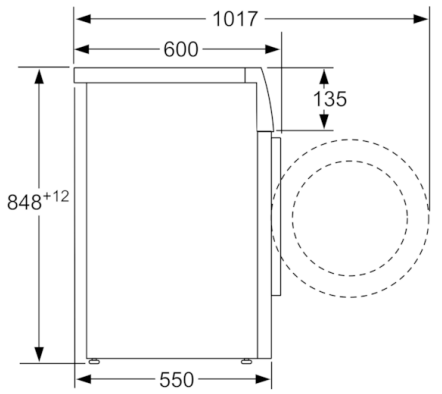

**Datos técnicos**

Clase de eficiencia energética (norma (UE) 2017/1369):	C
Ponderación de consumo de energía en kWh por 100 ciclos de lavado del programa eco 40-60 (EU 2017/1369):	63
Capacidad máxima en kg (EU 2017/1369):	8,0
Consumo de agua del programa eco en litros por ciclo (EU 2017/1369):	48
Duración del programa eco 40-60 en horas y minutos a capacidad nominal (EU 2017/1369):	3:29
Eficiencia de centrifugado-secado del programa eco 40-60 (EU 2017/1369):	B
Clase de emisiones de ruido aéreo (EU 2017/1369):	B
Emisiones de ruido aéreo (EU 2017/1369):	76
Tipo de construcción:	Independiente
Altura de la encimera extraíble (MM):	850
Dimensiones del aparato: alto x ancho x fondo (sin puerta):	848 x 598 x 550
Peso neto (kg):	68,348
Potencia de conexión (W):	2300
Intensidad corriente eléctrica (A):	10
Tensión (V):	220-240
Frecuencia (Hz):	50
Certificaciones de homologación:	CE, VDE
Longitud del cable de alimentación eléctrica (cm):	160
Bisagra de la puerta:	Izquierda
Ruedas de desplazamiento:	No
Código EAN:	4242005250783
Tipo de instalación:	Independiente

\* Los valores son redondeados

<sup>1</sup> Dentro del rango de A (más eficiente) a G (menos eficiente)

**Serie | 4, Lavadora de carga frontal, 8 kg,  
1200 rpm  
WAN24265ES**

Dimensiones en mm

Dimensiones en mm