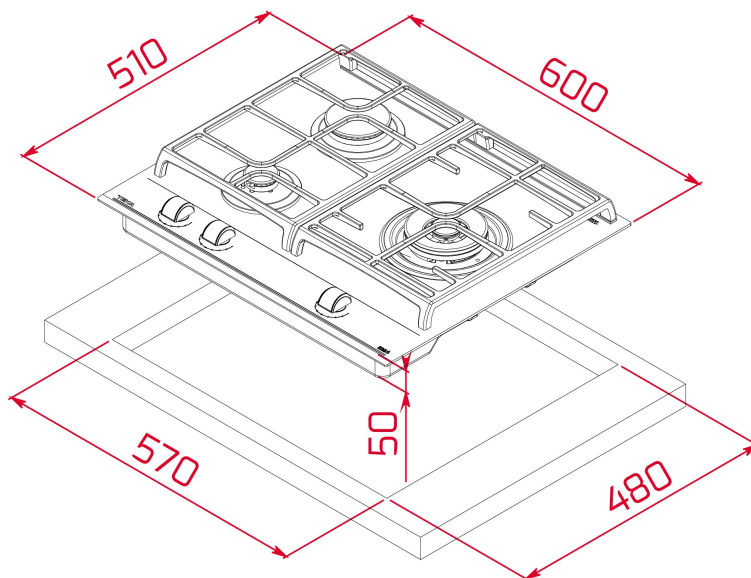

GZC 63310 Placa Cristal Gas de 60 cm con función ExactFlame de gas natural

Autoencendido integrado

Seguridad por Termopar integrada

Easy installation

ExactFlame

DESCRIPCIÓN

Placa Cristal Gas de 60 cm con función ExactFlame de gas natural

CristalGas Exact Flame con bisel frontal
Mandos frontales de diseño ergonómico
Superficie de vidrio cerámico
9 niveles de potencia con un control exacto de la llama
3 quemadores de gas
1 quemador de doble anillo, 4,00 kW
1 quemador rápido, 2,80 kW
1 quemador auxiliar, 1,00 kW
Seguridad por termopar integrado en quemador individual
Autoencendido integrado en quemador y accionado por cada mando
Soporte para Wok opcional
Parrillas de fundición amplia superficie
Kit de fácil instalación

DIMENSIONES

Altura del producto (mm): 98
Anchura del producto (mm): 600
Profundidad del producto (mm): 510
Longitud del producto (mm):
Peso del producto (Kg): 11,1

ESPECIFICACIONES TÉCNICAS

MEDIDAS DE AJUSTE

Built-in Ancho (mm): 570
Incorporado en profundidad (mm): 480
Incorporado Altura (mm): 49

CARACTERÍSTICAS

Tipo de gas: Natural
Potencia nominal máxima (W) (Gas): 7800
Auto ignición: Sí
Número de potencias eléctricas: 9