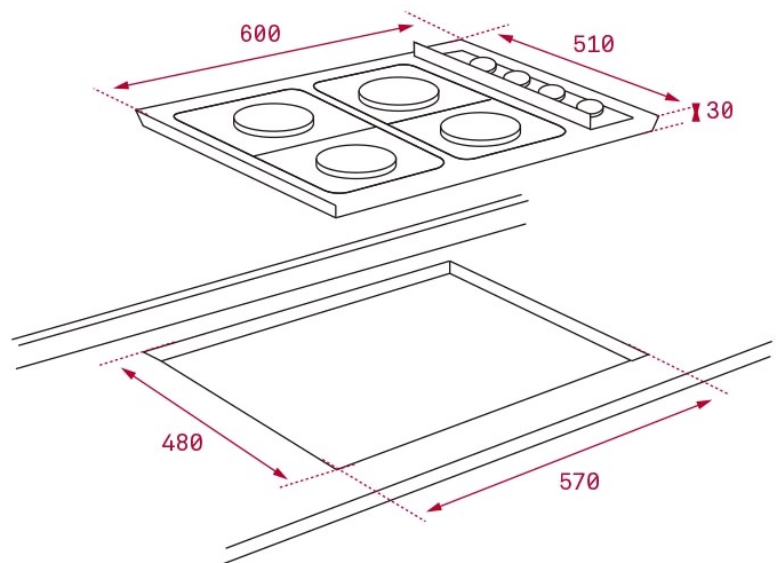

E/60.3 4G AL Placa de 60 cm con 4 quemadores de gas natural

DESCRIPCIÓN

Placa de 60 cm con 4 quemadores de gas natural

GAMA

Easy

COLORES

REFERENCIA

REF. 40207240
EAN. 8421152099483

TEKA

E/60.3 4G AL

CARACTERÍSTICAS

Mandos laterales metalizados incorporados

4 quemadores (auxiliar 1,00 kW + 2 semi-rápidos 1,75 kW + rápido 3,00 kW)

Seguridad por termopar integrada en quemador individual

Parrillas esmaltadas

DIMENSIONES

Altura del producto (mm): 30

Anchura del producto (mm):
610

Profundidad del producto
(mm): 510

Longitud del producto (mm):

Peso del producto (Kg):

ESPECIFICACIONES TÉCNICAS

MEDIDAS DE AJUSTE

Built-in Ancho (mm): 570

Incorporado en profundidad (mm): 480

Incorporado Altura (mm): 30

CARACTERÍSTICAS

Tipo de gas: Natural

ZONAS DE COCCIÓN

Número de zonas de cocción: 4